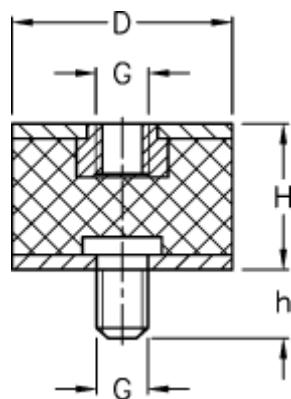

Varenummer: 51201296106110
Beskrivelse: KLEE Vibrationsdæmper type 2
60-40-2, M10/M10x28, NR - 57 shore

Mål

D = 60
G = M10
h = 28
H = 40